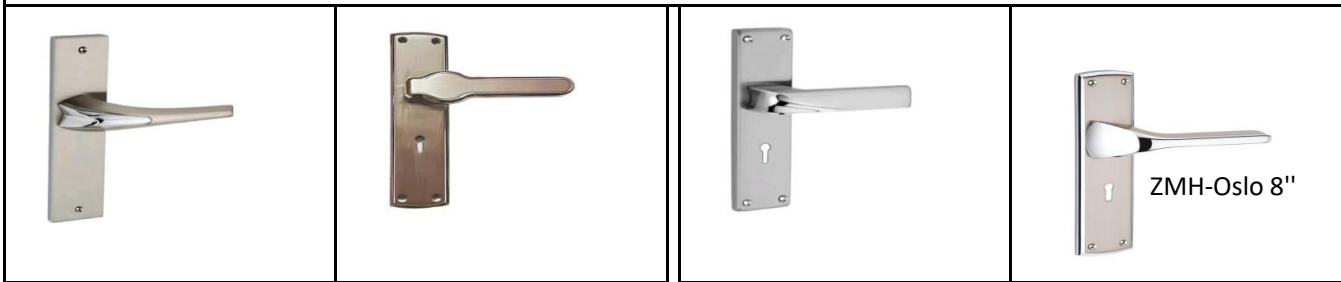

Stainless Steel Mortice Handle Price List w.e.f 05-02-2023

Pag No.17

ZMH-1	Lock Set	8"	ZMH-2	Lock Set	8"	ZMH-3	Lock Set	8"	Ultra C.P	Antiqe	R/G,G, Bla
Finish	N/Silver	Mt/Blk.	Finish	N/Silver	Mt/Blk.	Finish	N/Silver	Mt/Blk.	Rs.2520	Rs.2665	Rs.2720
6 Lvr	R.1940	R.2140	6 Lvr	R.1780	R.1980	6 Lvr	R.1970	R.2170	6Lvr C.P	Antiqe	R/G,G, Bla
Ultra	R.2665	R.2865	Ultra	R.2500	R.2700	Ultra	R.2690	R.2890	Rs.1805	Rs.1950	Rs.2005